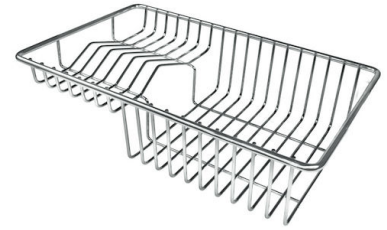

DESAGÜE 3,5" BASKET

Desagüe grande de 3,5" equipado con el práctico tapón cestillo que impide el flujo de las partes sólidas en la alcantarilla.

REBOSADERO PERIMETRAL

El rebosadero es una seguridad siempre presente en los fregaderos Foster que impide el desbordamiento del agua de la cubeta en caso de olvido. La solución del desagüe perimetral mejora la estética gracias a la forma cuadrada y esencial.

CUBETA DE RADIO ESTRECHO

Cubetas de formas cuadradas con un diseño moderno y una mayor capacidad. Para una estética minimalista conjugada con la máxima comodidad.

DETALLES

Acabado

Foster cepillado

Borde Instalación

DIBUJOS TÉCNICOS

ACCESORIOS OPCIONALES

Cesta blanca
8612 100

Cesta blanca de acero inoxidable
8612 000

Cesta portaplatos inox
8100 303
* sólo en combinación con el accesorio
8644 101

Cubeta blanca
8153 100

escurre pasta en acero inoxidable
8154 000

Rejilla portaplatos inox
8100 154

Tabla de corte de cristal
8631 300

Tabla de corte de HPDE
8657 001

Tabla de corte Twin in HDPE
8644 101

Bandeja perforada inox
8151 000
* sólo en combinación con el accesorio
8644 101