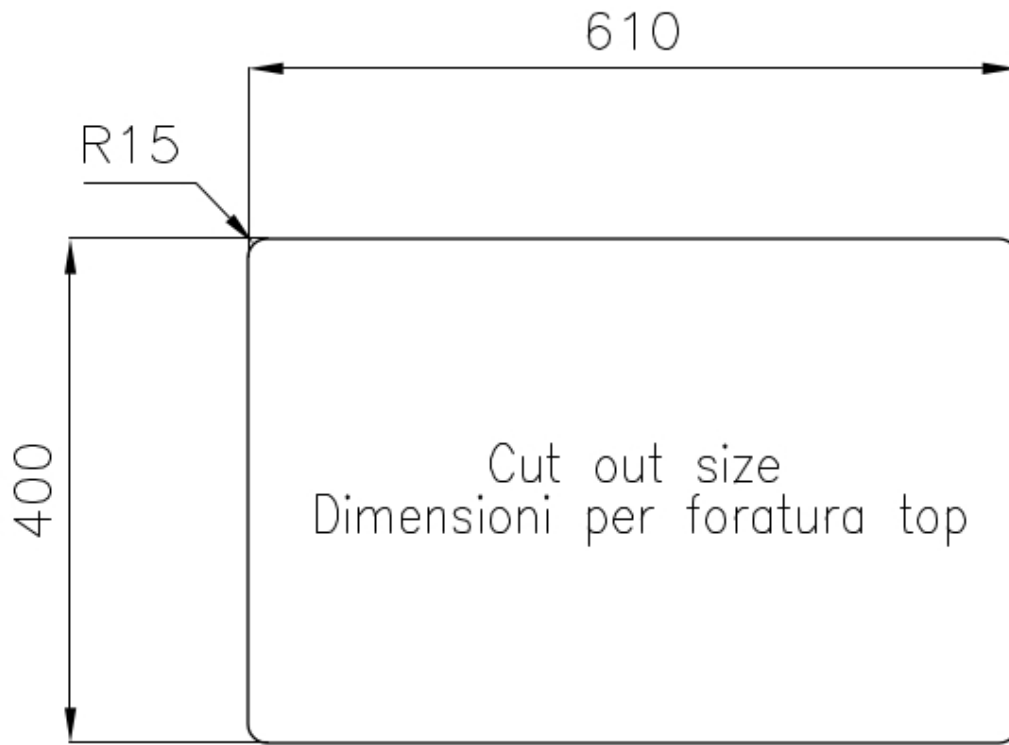

ACCESORIOS OPCIONALES